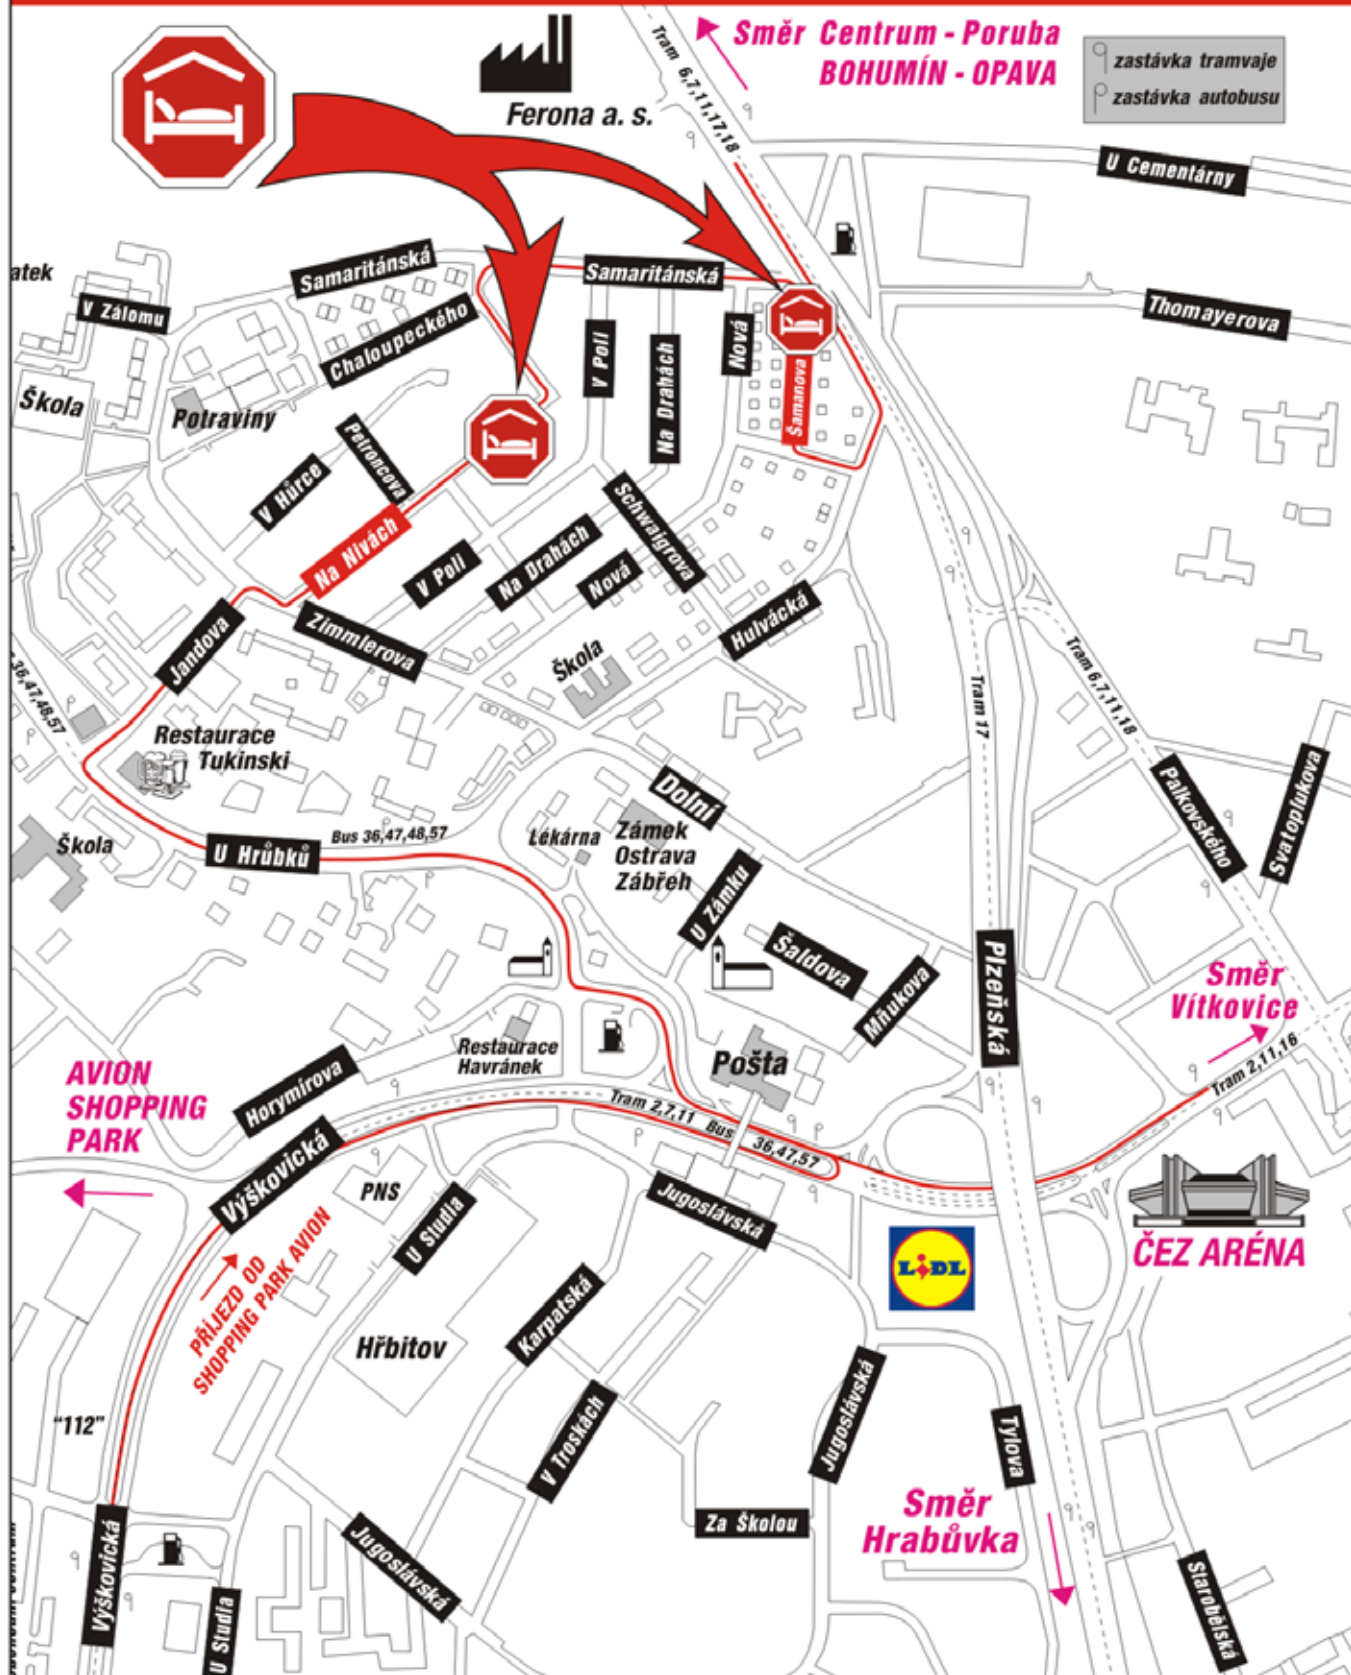

KDE NÁS NAJDETE:

700 30 Ostrava - Zábřeh
Na Nivách 20 • Šamanova 11

GPS 49°48'39.85"N 18°14' 14.407"E   GPS 49°48' 44.547N 18°14'27.522"E

Tel.: +420 777 6666 55 • e-mail: pholusa@email.cz
www.penzion-ostravazabreh.cz