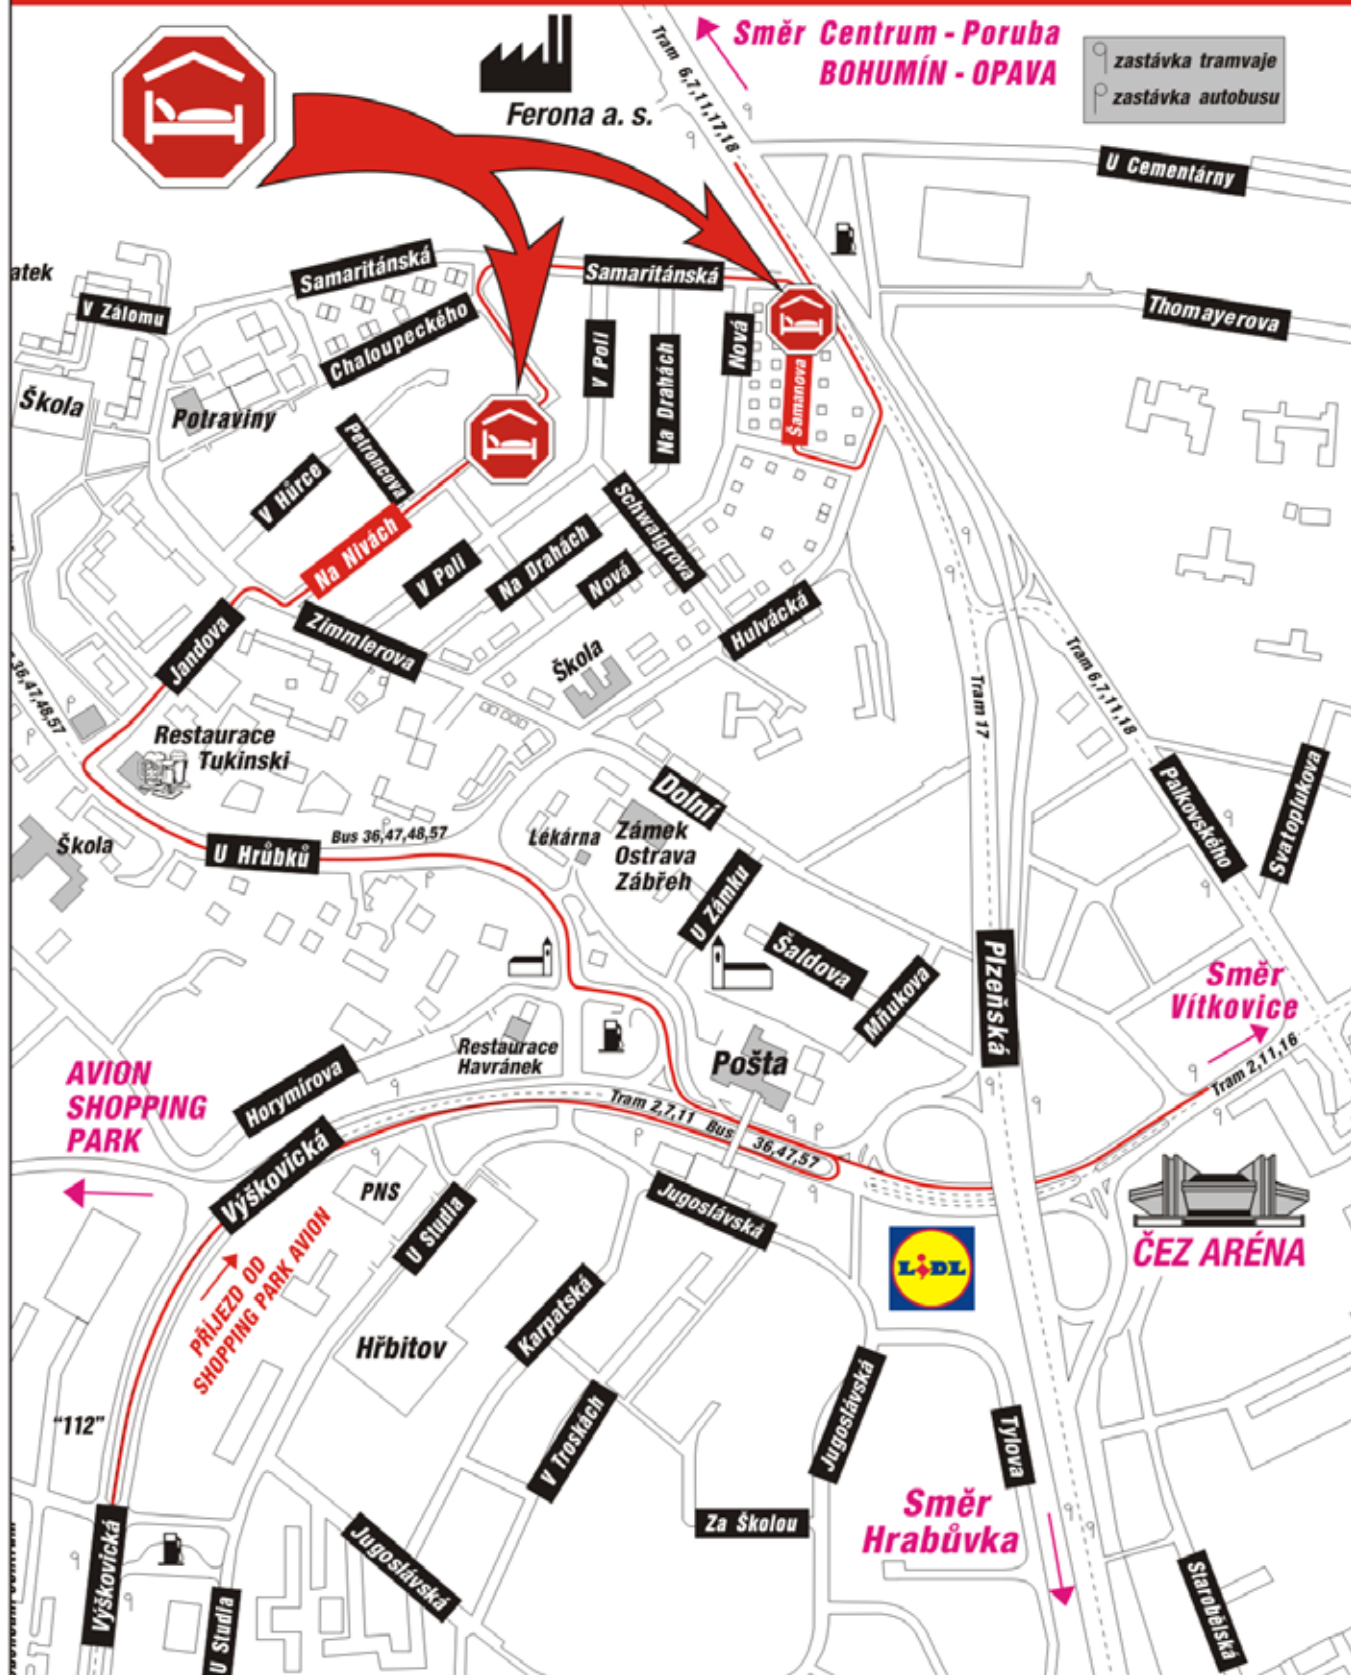

AUTEM PO DÁLNICI D1 ZE SMĚRU_POLSKO_BOHUMÍN

Pohled 1_ odbočte vpravo směr Ostrava - Vítkovice

Pohled 2_ odbočte vpravo směr Ostrava - Vítkovice

Pohled 3_ na kruhovém objezdu odbočte vpravo směr Vítkovice_ČEZ ARÉNA

Pohled 4_ odbočte vpravo směr Vítkovice_ČEZ Aréna

Pohled 5_ odbočte vpravo směr Výškovice_Zábřeh

Pohled 6_ odbočte vpravo směr Výškovice_Zábřeh

Pohled 7_ nyní odbočte vpravo

Pohled 8_ stejná křižovatka jako pohled 7_ odbočujete vpravo

Pohled 9_Přijíždíte do městské části Ostrava – Zábřeh_nyní jste v bodě označeném *
a dále již dle následující příjezdové mapy

KDE NÁS NAJDETE:

700 30 Ostrava - Zábřeh
Na Nivách 20 • Šamanova 11

GPS 49°48'39.85"N 18°14' 14.407"E GPS 49°48' 44.547N 18°14'27.522"E