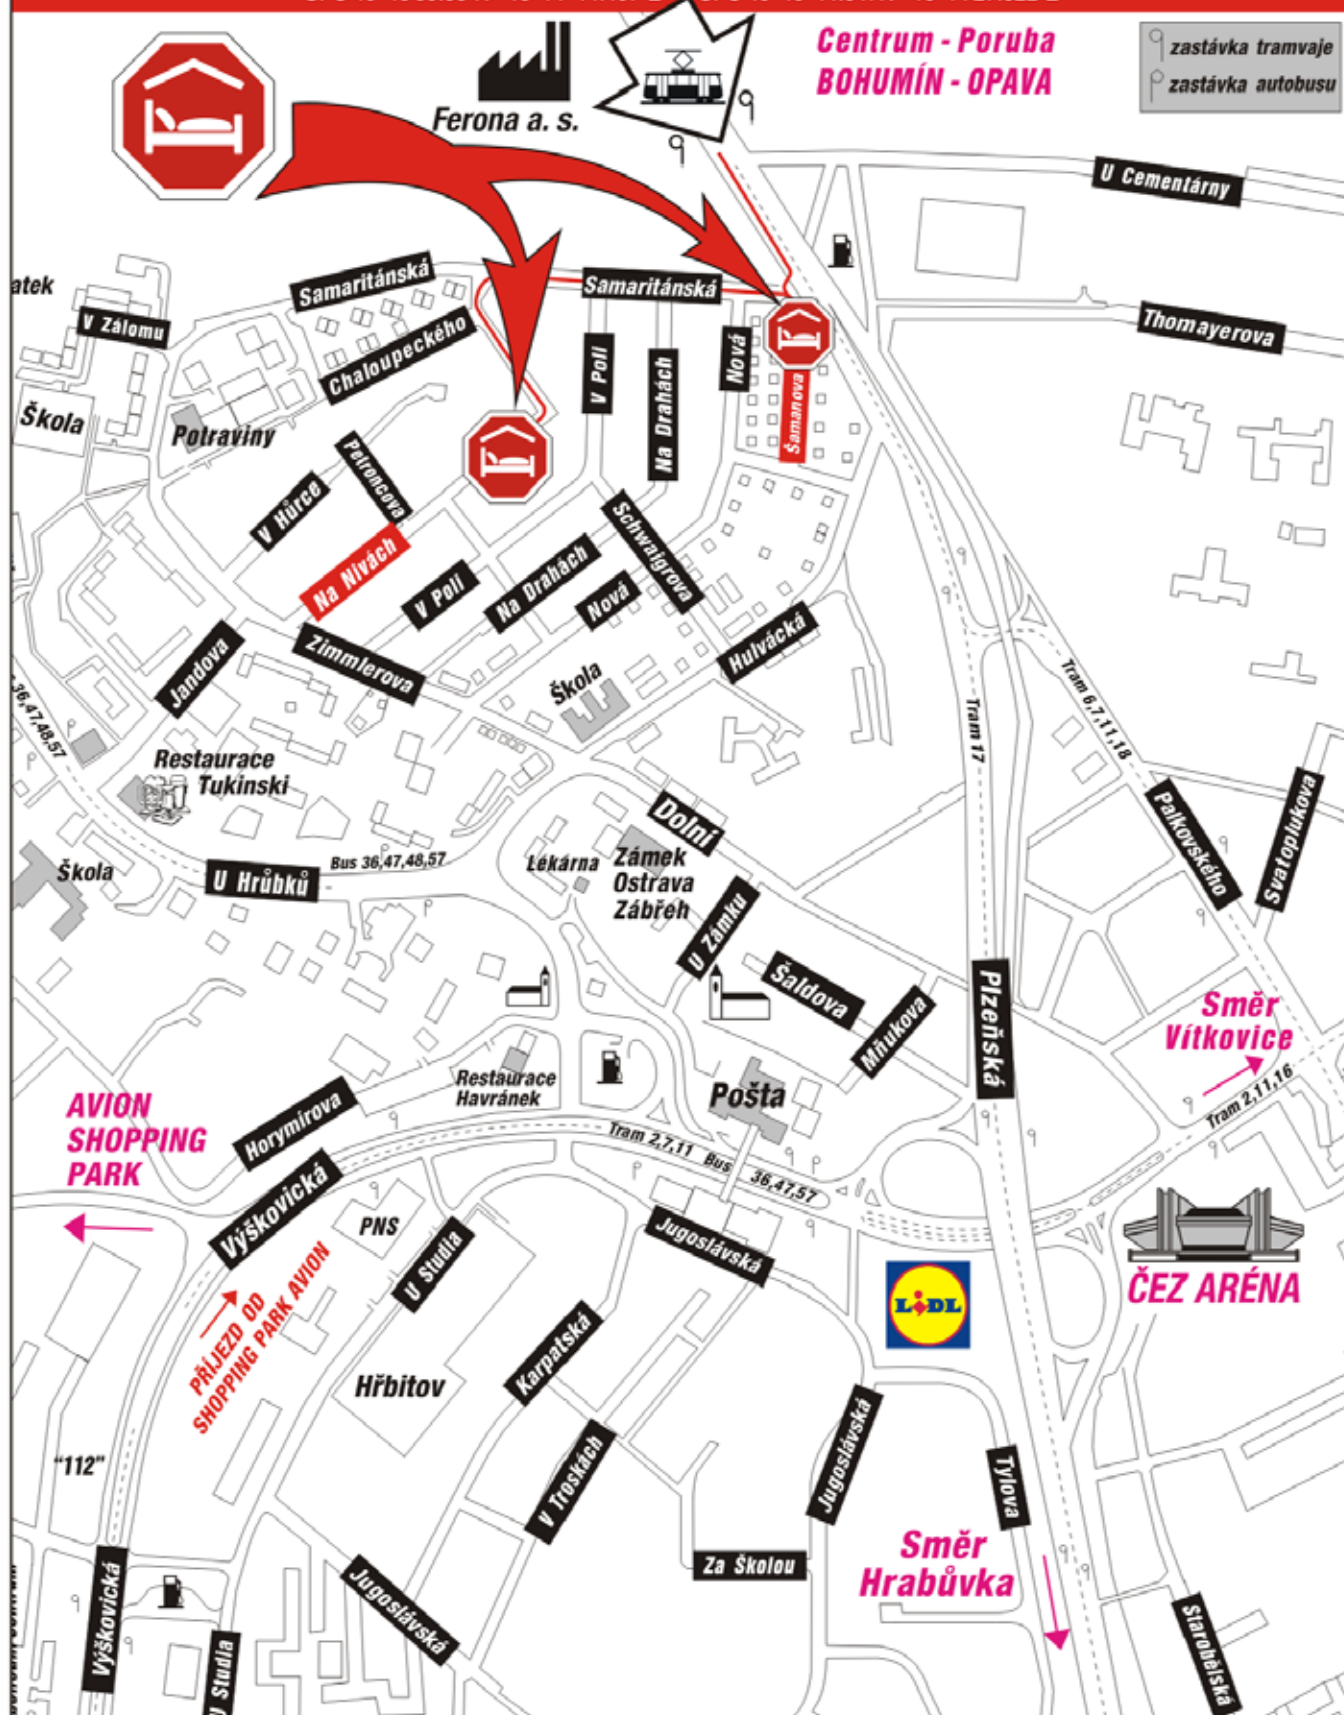

LETADLEM Z LETIŠTĚ LEOŠE JANÁČKA OSTRAVA – MOŠNOV

Pohled 1_Letiště Leoše Janáčka Ostrava – Mošnov

Po příletu na letiště Leoše Janáčka OSTRAVA – MOŠNOV (AFTN: LKMTYDYX, SITA: OSRCZ7X) použijete buď autobusovou linku č. 910333, která jede přímo z letiště (zastávka před odbavovací halou, jízdenku je možné zakoupit přímo u řidiče autobusu) na Ústřední autobusové nádraží v Ostravě nebo TAXI službu.

Z Ústředního autobusového nádraží přejdete přes parkoviště a podchod na stanici tramvaje Náměstí republiky do směru Zábřeh_tramvaj č. 11.

Vystoupíte na zastávce FERONA a budete pokračovat dle mapky níže buď k našemu objektu Šamanova 11 nebo Na Nivách 20 podle toho, kde budete ubytováni.

KDE NÁS NAJDETE:

700 30 Ostrava - Zábřeh
Na Nivách 20 • Šamanova 11

GPS 49°48'39.85"N 18°14' 14.407"E GPS 49°48' 44.547N 18°14'27.522"E

Tel.: +420 777 6666 55 • e-mail: pholusa@email.cz
www.penzion-ostravazabreh.cz