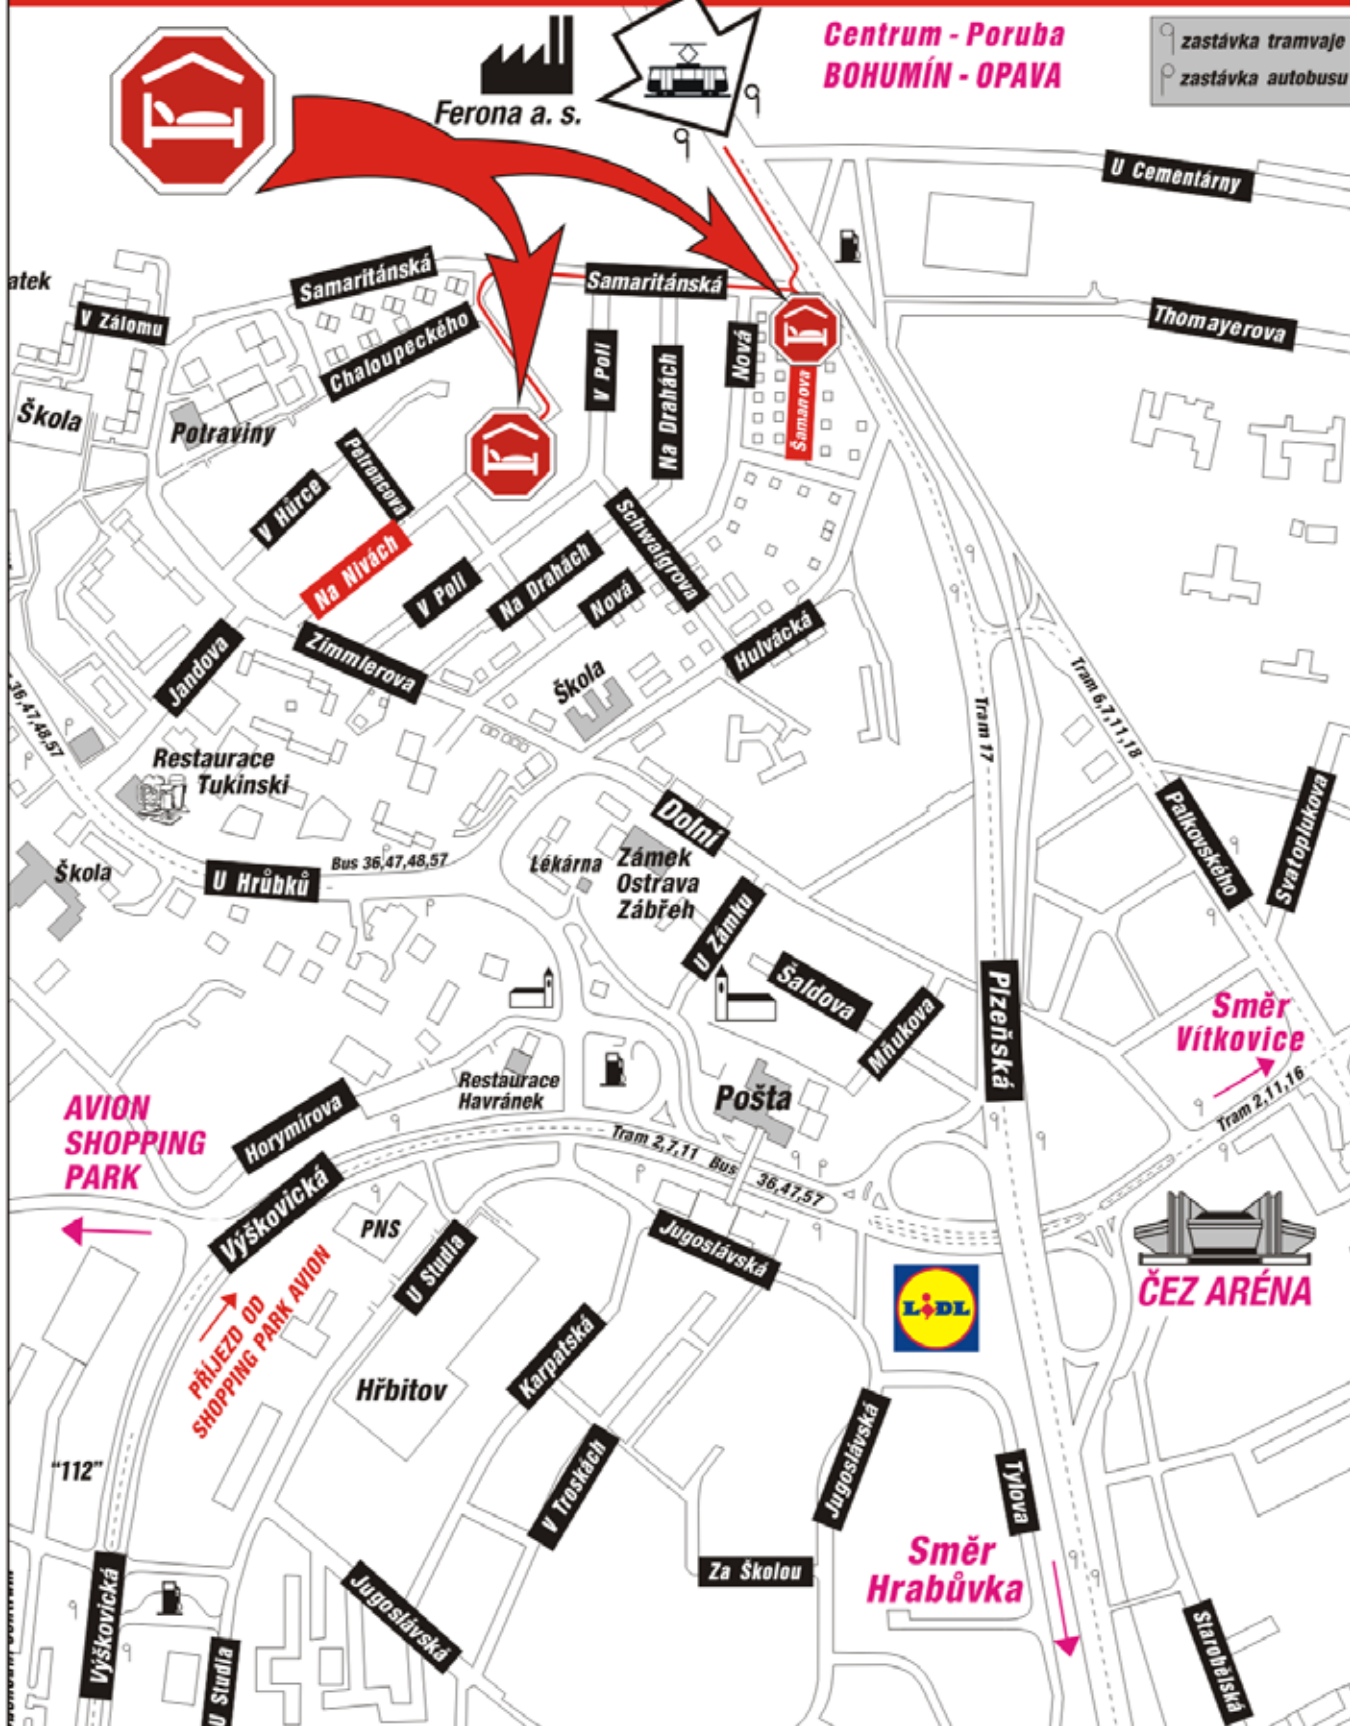

KDE NÁS NAJDETE:

700 30 Ostrava - Zábřeh

Na Nivách 20 • Šamanova 11

GPS 49°48'39.85"N 18°14' 14.407"E   GPS 49°48' 44.547N 18°14'27.522"E

Tel.: +420 777 6666 55 • e-mail: pholusa@email.cz
www.penzion-ostravazabreh.cz